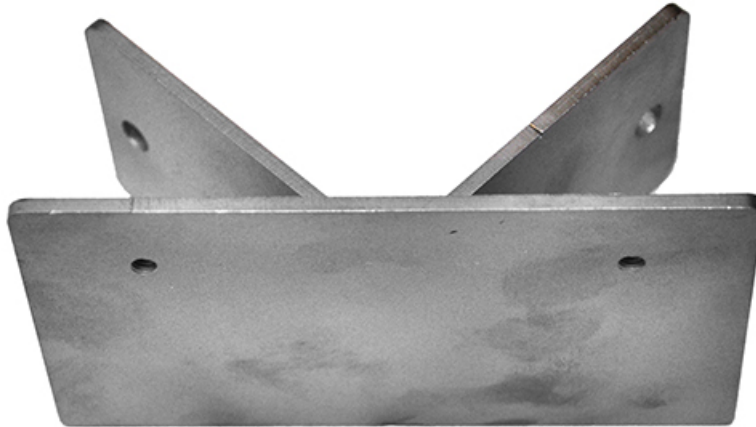

Hjørnefeste XLED Square/Wide

Hjørnefeste for utvendig hjørne til XLED Square och Wide fra Steinel.

Varenummer

3202068 - Hjørnefeste XLED Square/Wide

Vilan, Olaf Helsets vei 5, 0694 Oslo

tel: +47 22 72 50 00 | post@vilan.no | www.vilan.no