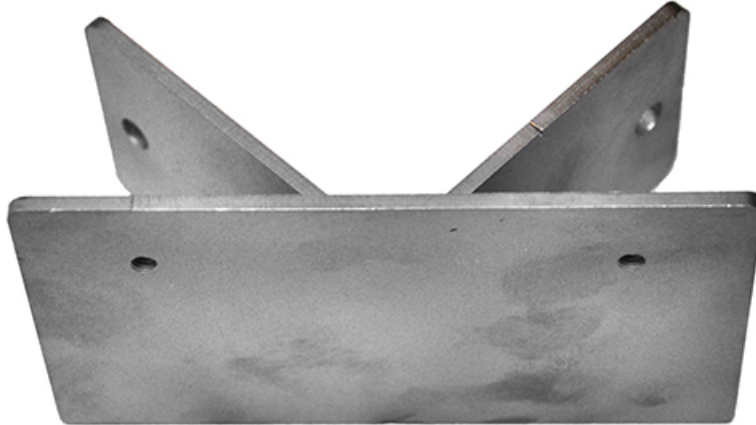

## Hjørnefeste XLED Square/Wide

**\*\*Produktet er utløpt\*\***

Hjørnefeste for utvendig hjørne til XLED Square och Wide fra Steinel.

### **Varenummer**

3202068 - Hjørnefeste XLED Square/Wide **\*\*Utløpt\*\***

---

Vilan, Olaf Helsets vei 5, 0694 Oslo

tel: +47 22 72 50 00 | [post@vilan.no](mailto:post@vilan.no) | [www.vilan.no](http://www.vilan.no)